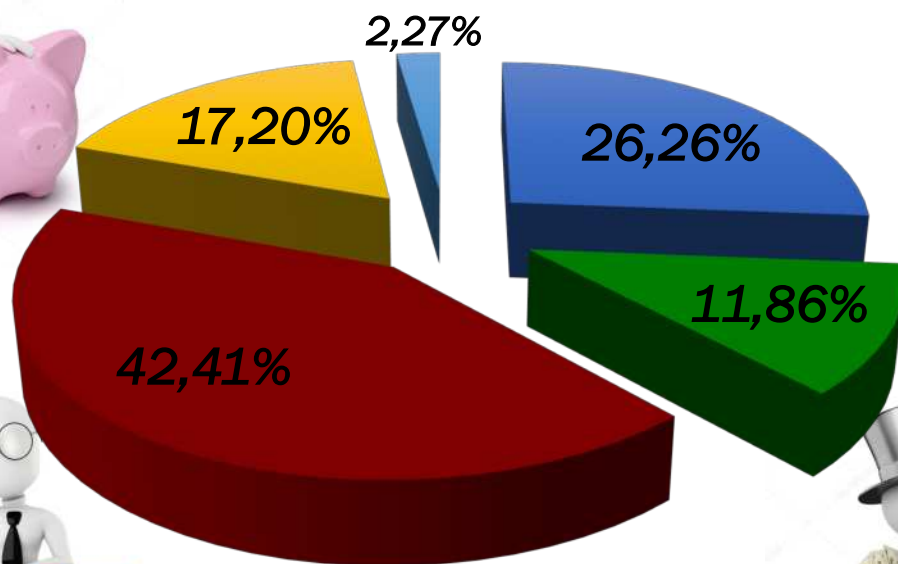

Государственная ветеринарная служба	104
Ветеринарные лаборатории	47
Сельскохозяйственные предприятия	168
Ветеринарные клиники	68
НИИ	9
ВСЕГО трудоустроено выпускников	396

- Государственная ветеринарная служба
- Ветеринарные лаборатории
- Сельскохозяйственные предприятия
- Ветеринарные клиники
- НИИ