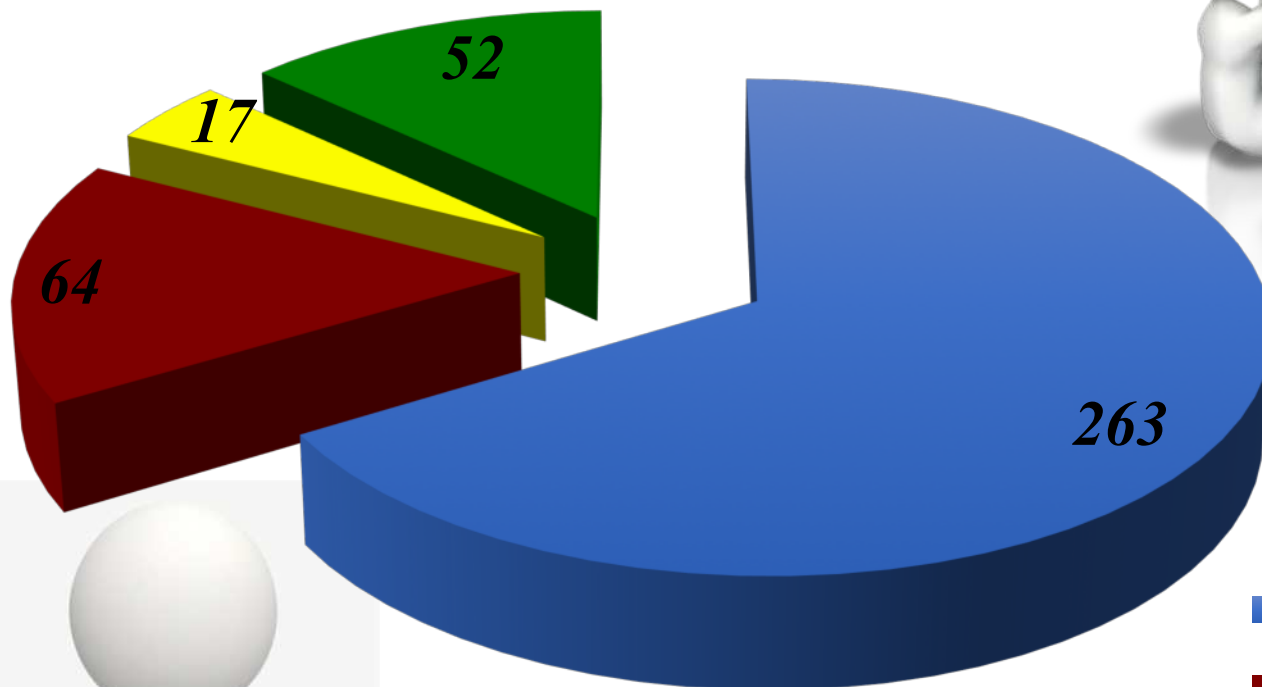

Трудоустройство выпускников 2018 г. в различных регионах РФ

- г. Санкт-Петербург
- Ленинградская обл.
- Северо-Запад
- Другие регионы РФ