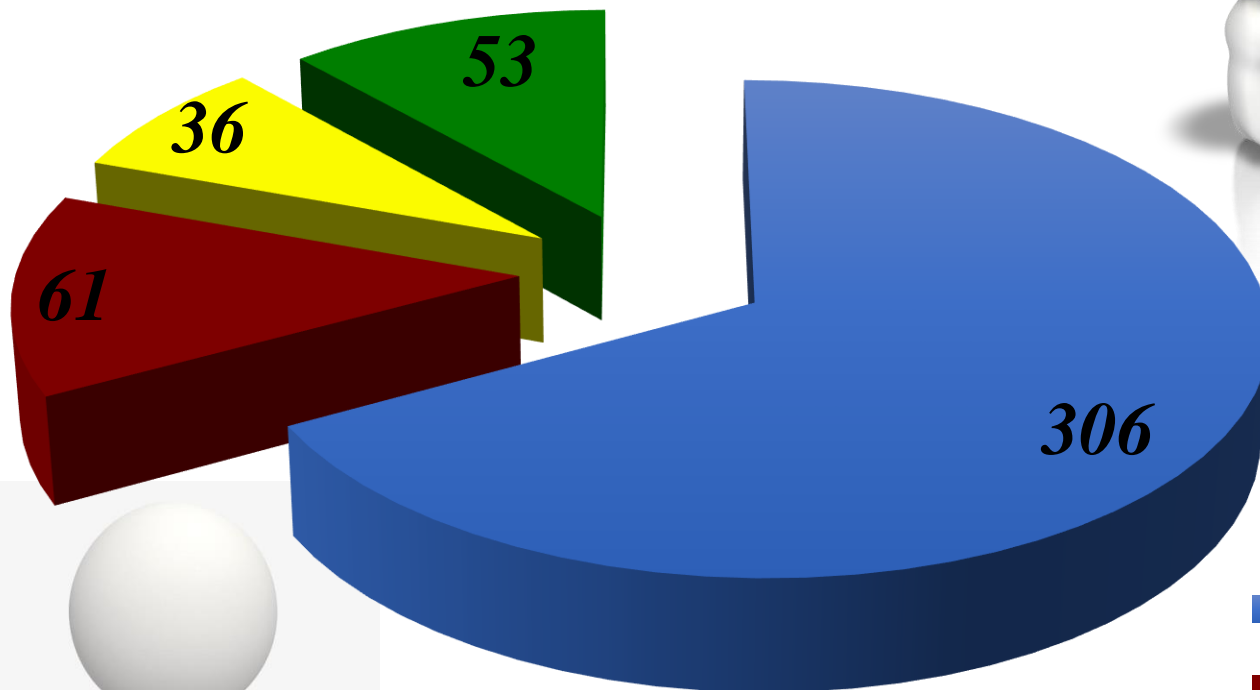

Трудоустройство выпускников 2020 г. в различных регионах РФ

- г. Санкт-Петербург
- Ленинградская обл.
- Северо-Запад
- Другие регионы РФ