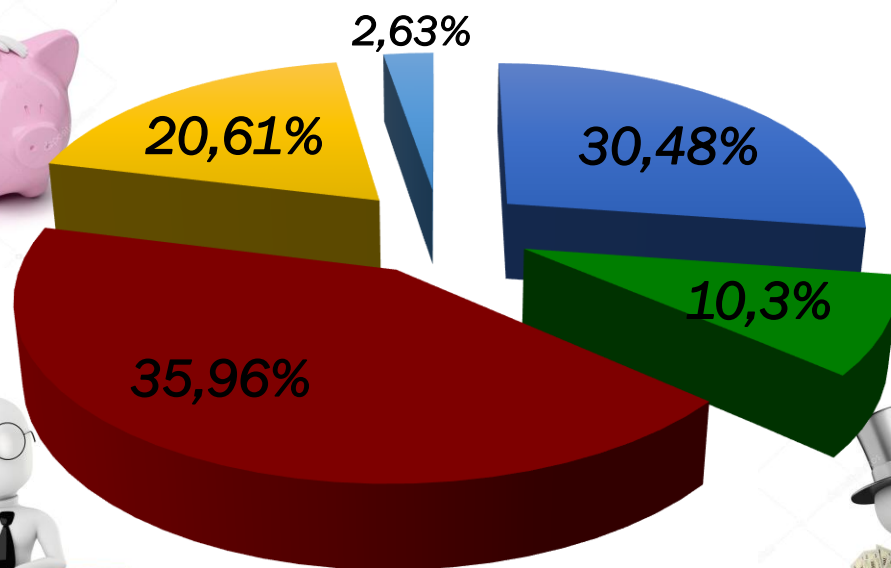

# Распределение выпускников 2020 г. по каналам занятости

# Трудоустройство выпускников 2020 г. в различных регионах РФ

- г. Санкт-Петербург
- Ленинградская обл.
- Северо-Запад
- Другие регионы РФ

# Трудоустройство выпускников 2020 г. в различных отраслях

Государственная ветеринарная служба	139
Ветеринарные лаборатории	47
Сельскохозяйственные предприятия	164
Ветеринарные клиники	94
НИИ	12
<b>ВСЕГО трудоустроено выпускников</b>	<b>456</b>