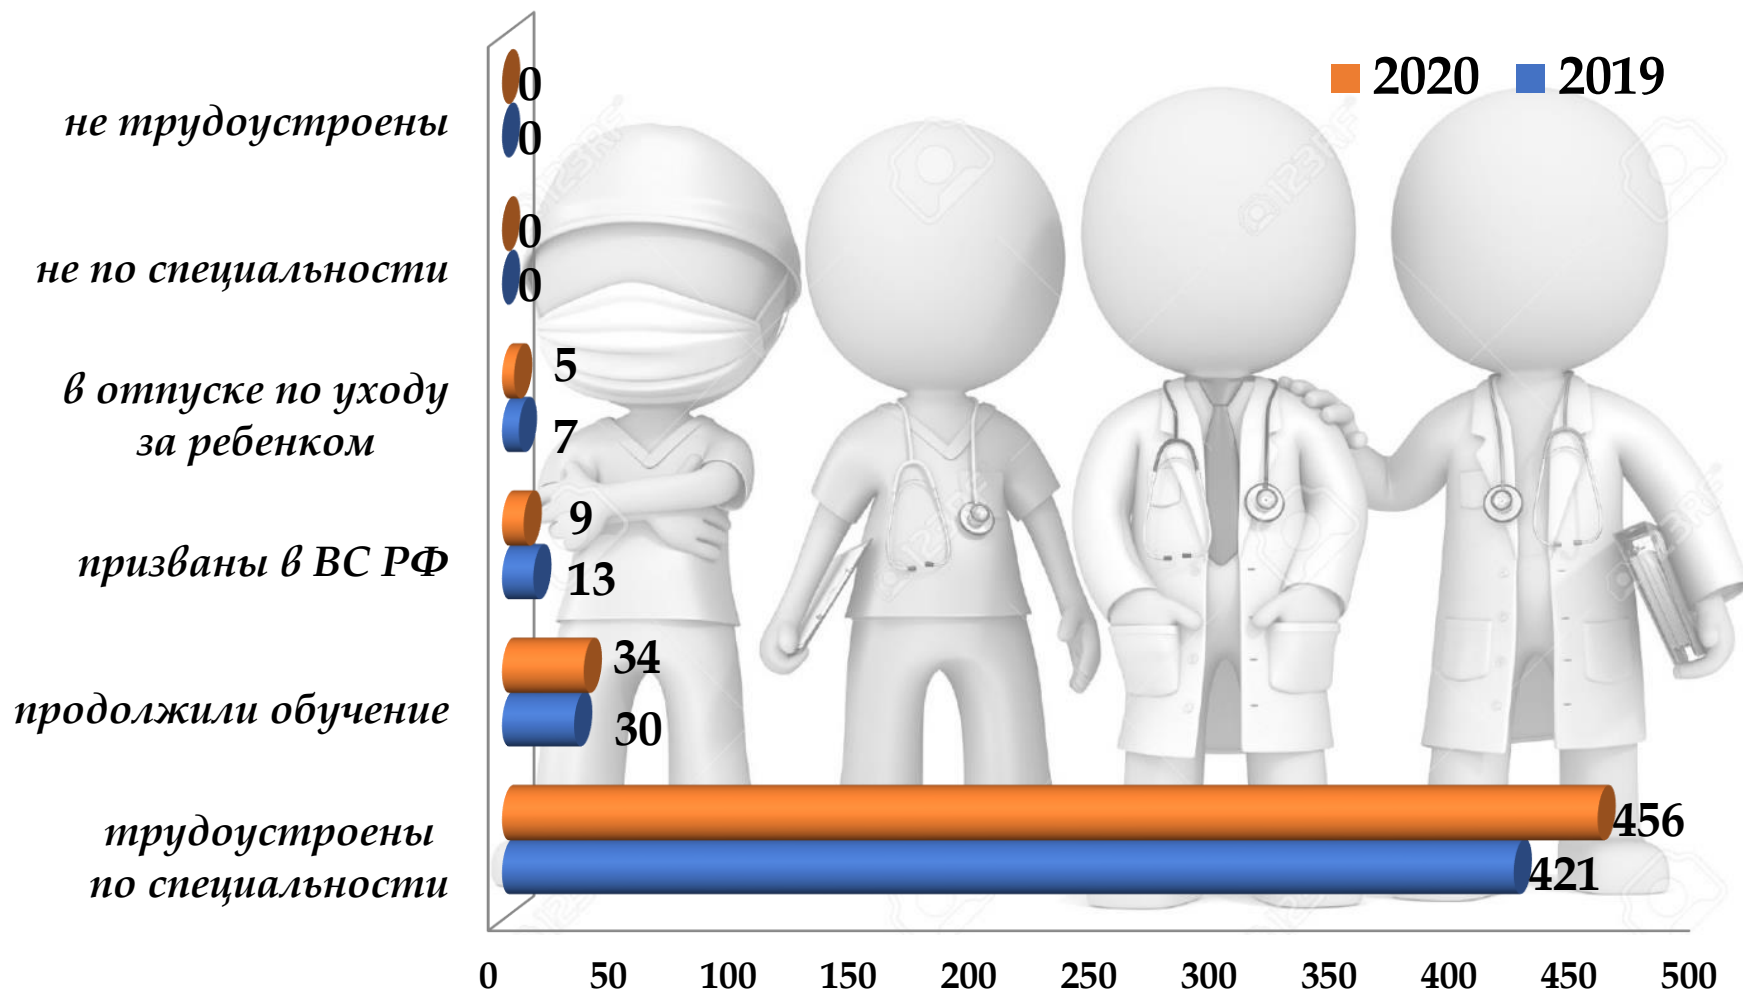

Численность выпускников ФГБОУ ВО СПбГУВМ 2019-2020 гг.

Направление подготовки/форма обучения	Выпуск 2019		Выпуск 2020	
	Б	К	Б	К
Ветеринария/очная	362		357	
	291	71	293	64
Ветеринария/заочная	29		32	
	21	8	22	10
Ветеринария/очно-заочная	39		55	
	0	39	-	55
Ветеринарно-санитарная экспертиза бакалавриат/магистратура	22		17/6	
	18	4	16/6	1/-
Водные биоресурсы и аквакультура бакалавриат/магистратура	12		13/7	
	12	0	12/6	1/1
Биоэкология бакалавриат/магистратура	2		11/6	
	0	2	10/6	1/-
ВСЕГО:	471		504	
	342	129	371	133

Распределение выпускников 2020 г. по каналам занятости