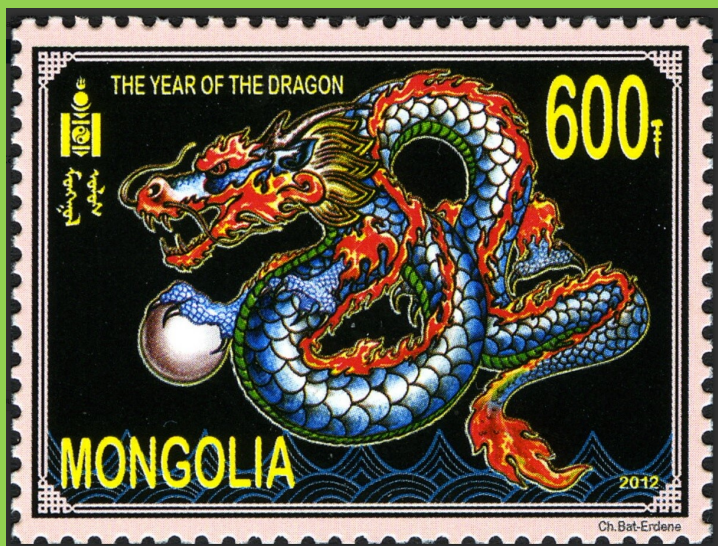

Монголия
2012